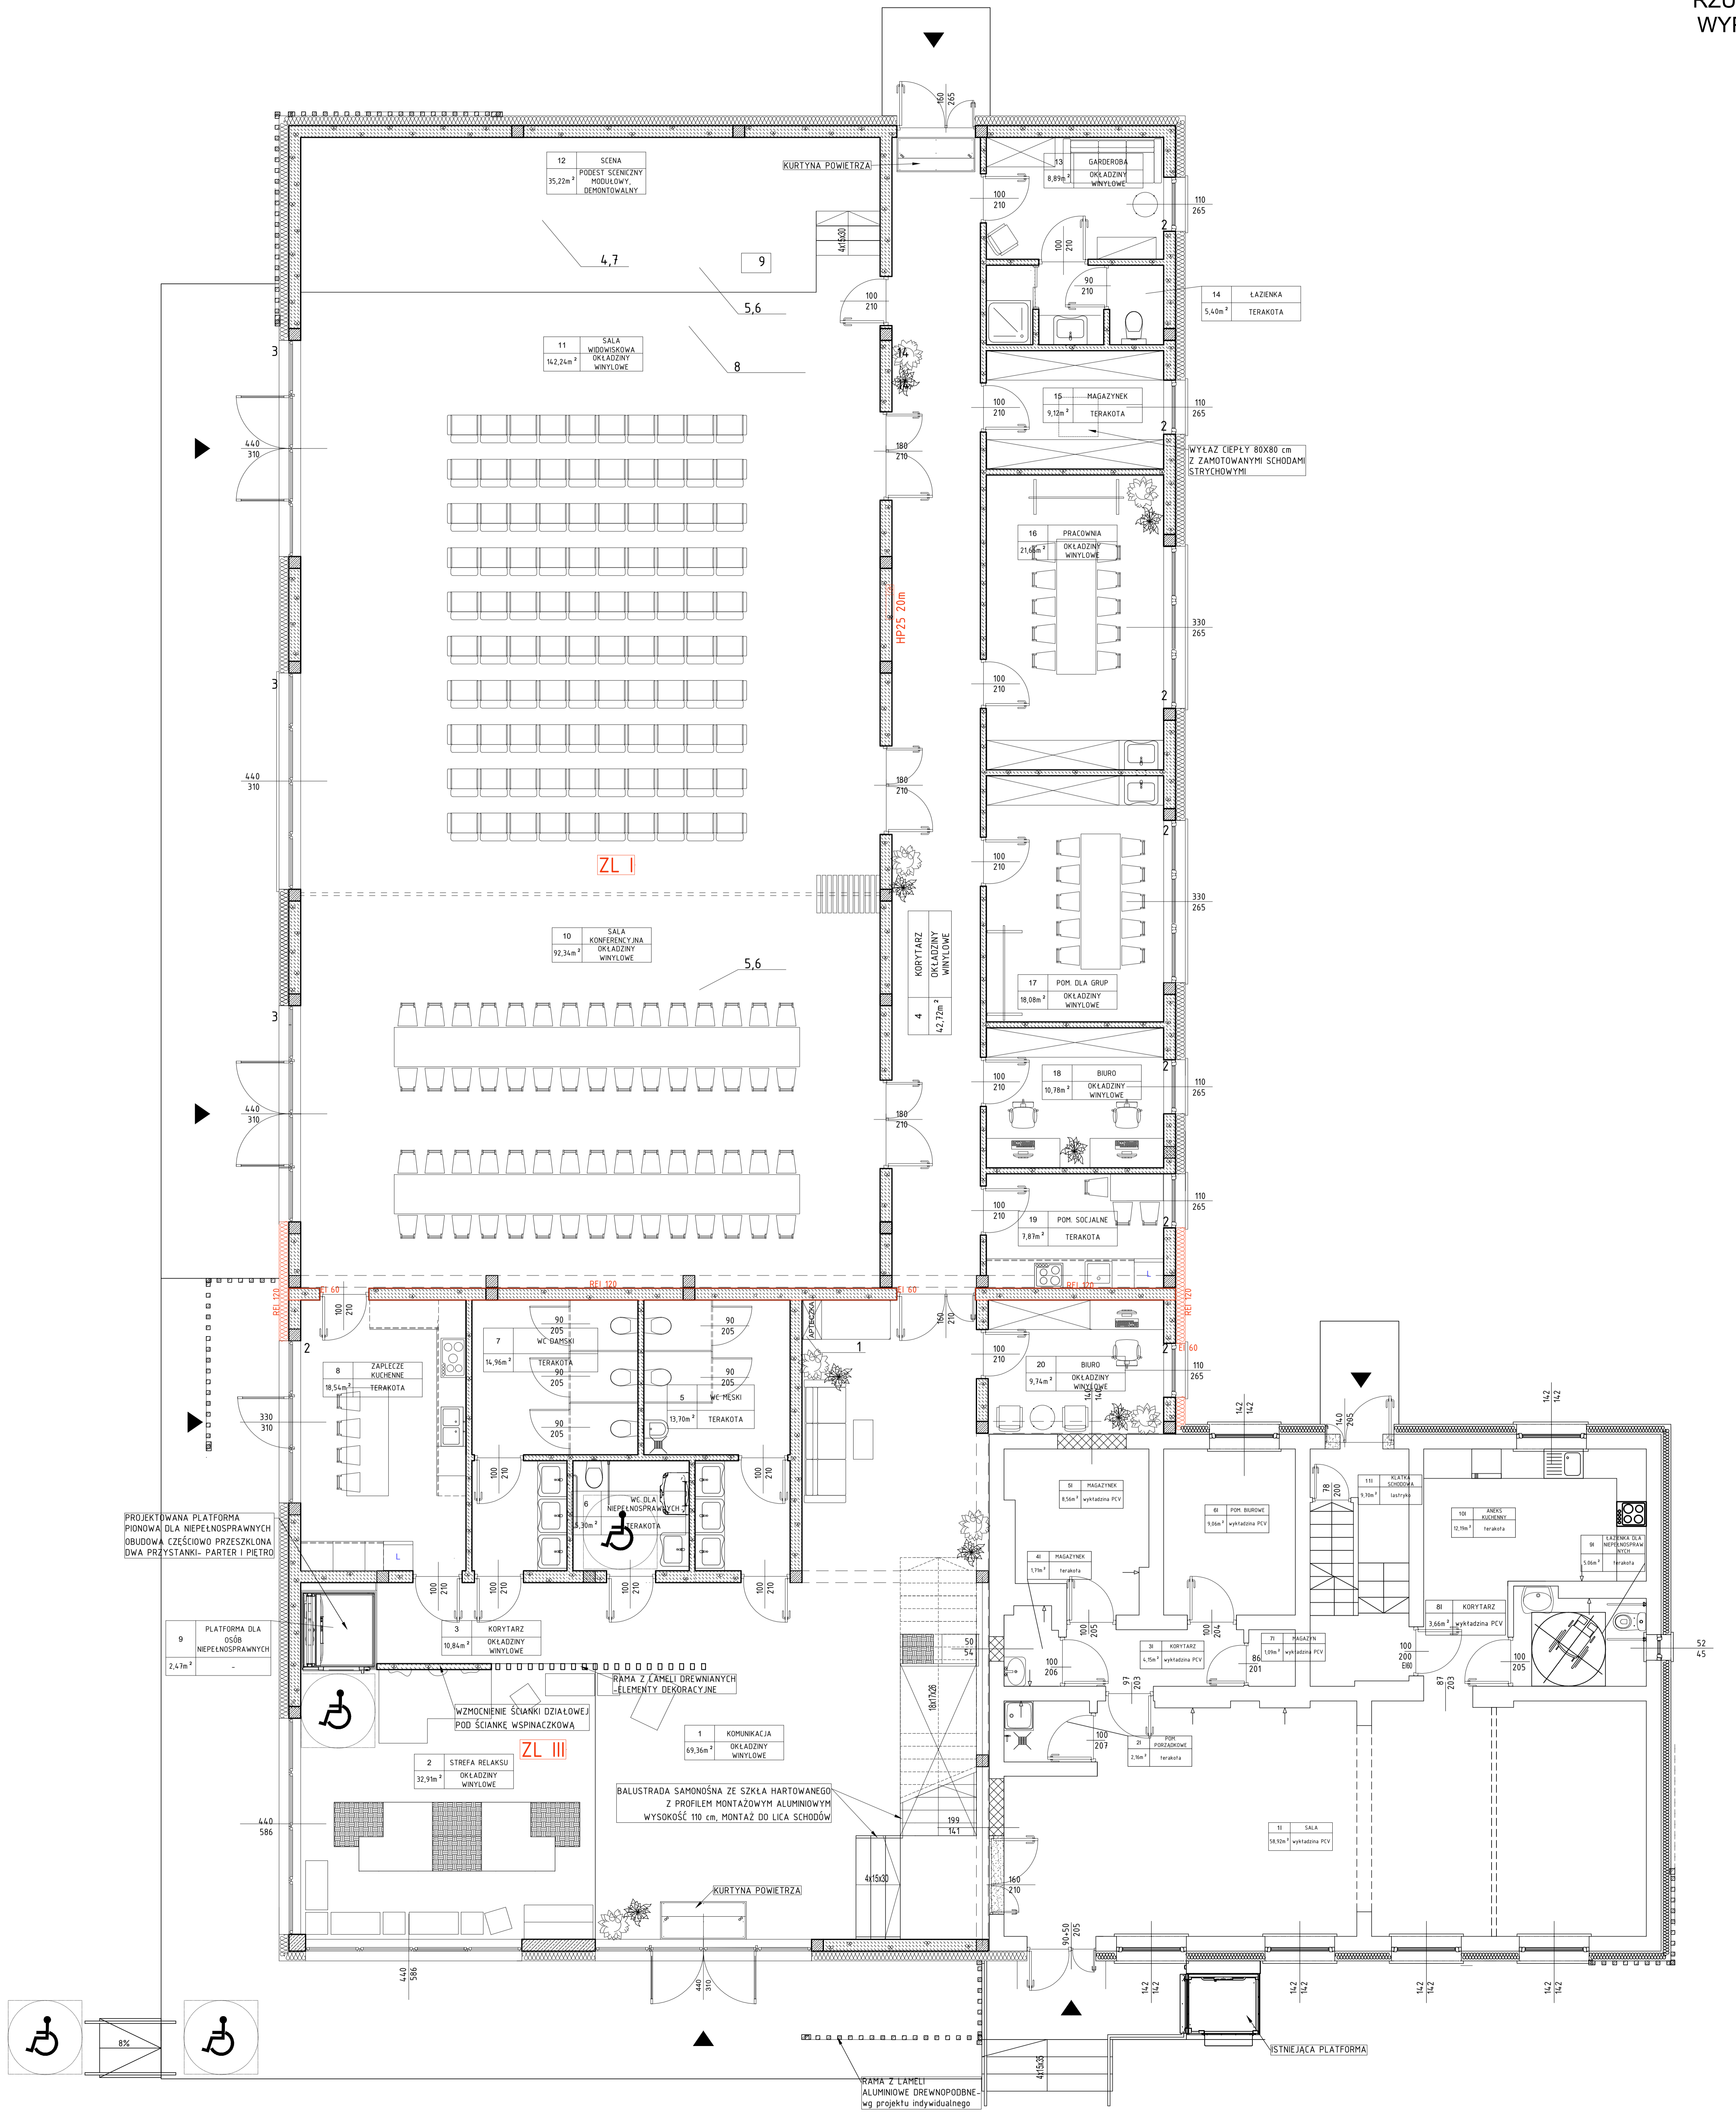

SPIS TREŚCI			
Strony			Nr rysunku:
1.	Strona tytułowa.		
2.	Spis treści.		
3.	Wykaz wyposażenia		
	CZĘŚĆ RYSUNKOWA	Skala	
4.	Rzut parteru - wyposażenie	1:50	1
5.	Rzut piętra - wyposażenie	1:50	2

WYKAZ WYPOSAŻENIA

POZYCJA	WYPOSAZENIE	PARAMETRY	ILOŚĆ [szt.]
1	APTECZKA	Apteczka z podstawowym wyposażeniem	1
2	ŻALUZJE	Drewniane pomalowane w kolorze białym. Prowadnice na czarnych taśmach. Dostosowanie do wymiarów okien.	9 (ilość okien)
3	ROLETY ZEWNĘTRZNE Z FUNKCJĄ ŻALUZJI	Roleta zewnętrzna z ruchomymi lamelami, sterowana na pilot, wykonana z trwałych materiałów, odpornych na warunki atmosferyczne. Rolety dostosowane do wymiarów okien. Kolor antracytowy.	3 (ilość okien)
4	PODEST SCENICZNY	Podest sceniczny systemowy z demontowalnymi nogami, o stałej lub płynnie regulowanej wysokości. Błat wodoodporny i antypoślizgowy. Konstrukcja aluminiowa. Modułowe podesty sceniczne – z których możemy zbudować scenę o dowolnym kształcie i wysokości od 60 do 90cm wraz ze schodkami. Wymiary zewnętrzne sceny jaki możemy uzyskać to 10,0mx4,0m	1 (komplet)
5	PROJEKTOR	Projektor z uchwytem podwieszanym do sufitu. Projektor i ekran zgodnie z projektem technicznym branży elektrycznej.	2
6	EKRAN	Ekran projekcyjny elektryczny. Ekran o szerokości 400cm w formacie 16:9 do zabudowy w suficie, z napędem, sterowany pilotem (zestaw min. 2 pilotów).	2
7	KURTYNA SCENICZNA	Kurtyna sceniczna z pluszu bawełnianego z systemem montażowym. Montaż na długości 11,79 m i wysokości 3,55 m. Kolor antracytowy.	1
8	REFLEKTOR	Reflektory sceniczne na kratownicy. Reflektor zgodnie z projektem technicznym branży elektrycznej.	1
9	MÓWNICA	Konstrukcja stalowa lakierowana proszkowo. Front, pulpit z płyty z płyty meblowej laminowanej. Kolor grafit. Wymiary: wysokość: 120cm najwyższy punkt, pulpit: 50 cm x 40 cm, panel przedni 90 cm x 40 cm. Wyposażona w mikrofon konferencyjny.	1